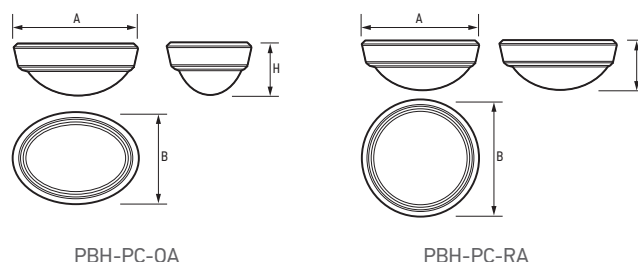

В ассортименте представлены модели круглой (**PBH-PC-RA**) 8, 12, 18 Вт и овальной (**PBH-PC-OA**) формы мощностью 8, 12 Вт.

Встроенный драйвер входит в комплект поставки.

### Технические характеристики

- Цвет корпуса: белый
- Материал рассеивателя: матовый поликарбонат
- Источник света: светодиоды SMD2835
- Цветовая температура: 4000К
- Угол светораспределения: 120°
- Входное напряжение: AC 200–240 В / 50–60 Гц
- Коэффициент пульсации: < 5%
- Коэффициент мощности:  $\cos \phi > 0,5$
- Класс защиты от поражения эл.током: II
- Климатическое исполнение: УХЛ2
- Температура эксплуатации: -20...+45 °C
- Расчётный срок службы: 25 000 часов
- Гарантийный срок службы: 2 года

Код для заказа	Штрих-код	Артикул	Мощность, Вт	Материал корпуса	Световой поток, лм	Индекс цветопередачи, Ra	Размеры, А×В×Н, мм	Вес, кг	Упак., шт.
1024565	4690601024565	<b>PBH-PC-OA 8w 4000K WHITE</b>	8	поликарбонат	600	73	187×126×76	0,220	1/10
1024602A	4690601024602	<b>PBH-PC-OA 12w 4000K WHITE</b>	12	поликарбонат	900	73	187×126×76	0,220	1/10
1024589	4690601024589	<b>PBH-PC-RA 8w 4000K WHITE</b>	8	поликарбонат	600	73	Ø178×80	0,290	1/10
1024626A	4690601024626	<b>PBH-PC-RA 12w 4000K WHITE</b>	12	поликарбонат	900	73	Ø178×80	0,290	1/10
5017238	4895205017238	<b>PBH-PC-RA 18w 4000K WHITE</b>	18	полипропилен	1 350	75	Ø220×88	0,270	1/20