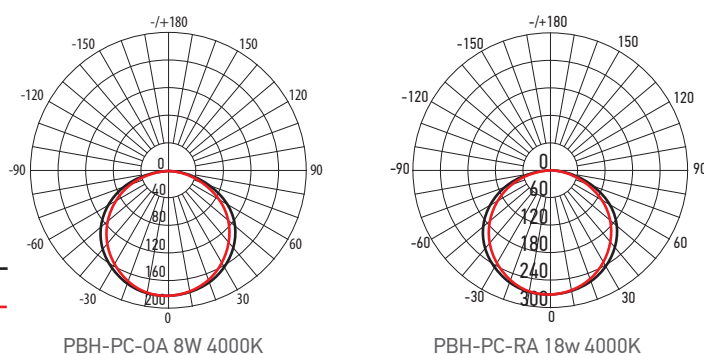

В ассортименте представлены модели круглой (**PBH-PC-RA**) 8, 12, 18 Вт и овальной (**PBH-PC-OA**) формы мощностью 8, 12 Вт.

Встроенный драйвер входит в комплект поставки.

### Технические характеристики

- Цвет корпуса: белый
- Материал рассеивателя: матовый поликарбонат
- Источник света: светодиоды SMD2835
- Цветовая температура: 4000К
- Угол светораспределения: 120°
- Входное напряжение: AC 200–240 В / 50–60 Гц
- Коэффициент пульсации: < 5%
- Коэффициент мощности:  $\cos \phi > 0,5$
- Класс защиты от поражения эл.током: II
- Климатическое исполнение: УХЛ2
- Температура эксплуатации: -20...+45 °C
- Расчётный срок службы: 25 000 часов
- Гарантийный срок службы: 2 года