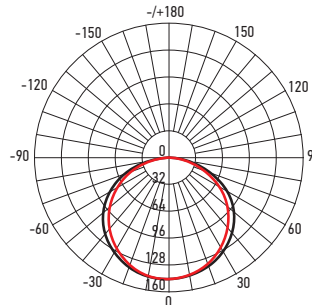

PBH-PC3-0A 8W