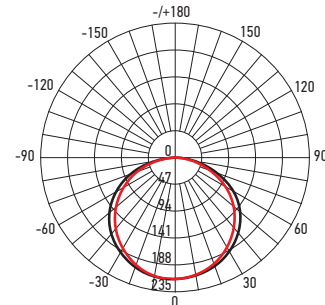

PBH-PC3-RA 12W