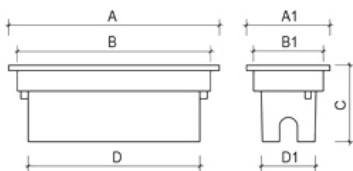

B-01

A = 70 мм, A1 = 70 мм
B = 65 мм, B1 = 65 мм
D = 47 мм, D1 = 47 мм
C = 38 мм