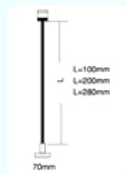

Σ LED V W A IP
1 DC3.4 3 40 20